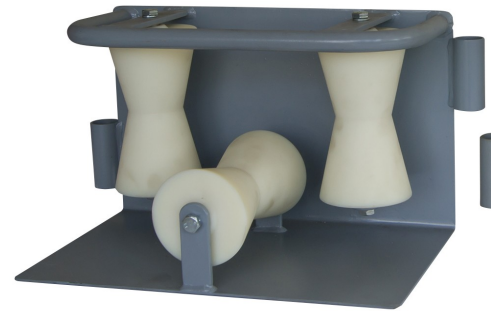

Hoek kabelrollen

Type 4 DK

Type 6 K

Type 9 DK

Type 4 : driedelig scharnierend				
type	vlakke grondplaat	rol	afm. rol mm	rolhoogte
4 S	25 x 25 x 100 cm	recht staal	Ø 60 x 200	8,5 cm
4 K	25 x 25 x 100 cm	recht massief kunststof (rvs as)	Ø 60 x 170	8,5 cm
4 DK	25 x 25 x 100 cm	massief kunststof diabool (rvs as)	Ø 110/70 x 170	10 cm
Type 6 : met steel en handgreep				
type	grondafmeting	rollen	afm. rol mm	rolhoogte
6 S	24 x 24 cm	recht staal 1 lang	Ø 60 x 500	12,5 cm
		2 kort	Ø 60 x 200	
6 K	24 x 24 cm	recht massief kunststof (rvs as) 1 lang	Ø 60 x 500	12,5 cm
		2 kort	Ø 60 x 200	
Type 9 : enkel scharnierend, te koppelen				
type	grondplaat	rollen	afm. rol mm	rolhoogte
9 S	25 x 41 cm	recht staal	Ø 60 x 170	8,5 cm
9 K	25 x 41 cm	recht massief kunststof (rvs as)	Ø 60 x 170	8,5 cm
9 DK	25 x 41 cm	massief kunststof diabool (rvs as)	Ø 100/70 x 170	10 cm