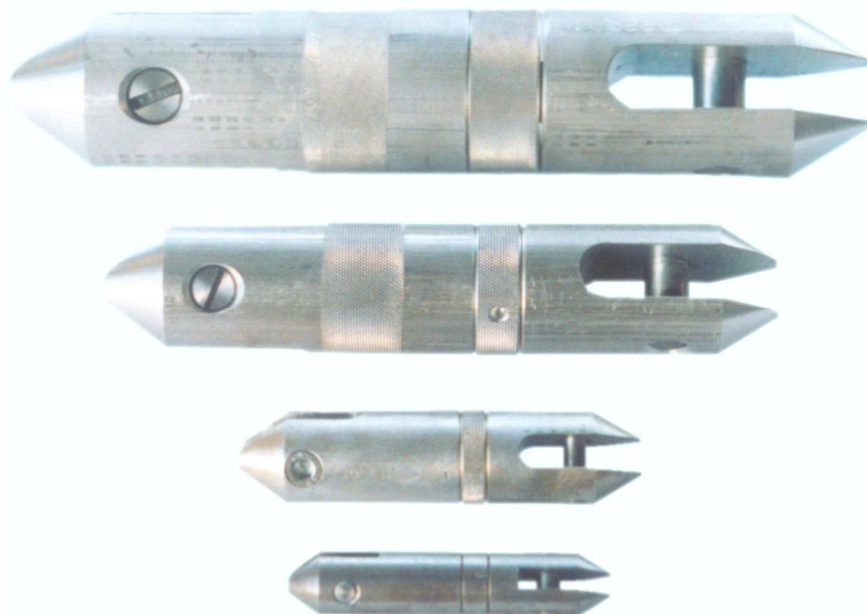

## Draaibare wartels

De beste verbinder tussen kabelkous en lierkabel, waarbij de kabeltorsie wordt geneutraliseerd

<b>Diameter</b>	<b>Lengte</b>	<b>Vork breedte</b>	<b>Max. trekkracht</b>	<b>Gewicht</b>
20 mm	100 mm	6 mm	0,5 ton	0,16 kg
30 mm	130 mm	10 mm	1,0 ton	0,18 kg
45 mm	230 mm	18 mm	3,0 ton	0,75 kg
60 mm	310 mm	22 mm	4,5 ton	1,50 kg