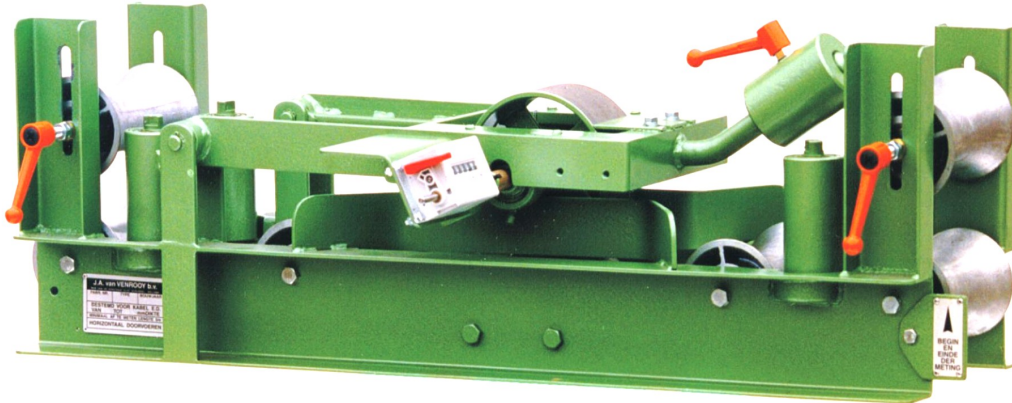

Lengtemeetapparaat VEN-SM

- Geschikt voor het meten van kabel, touw, slang
- Doorlaat 55, 65, 85, 100 of 120mm
- Analoge teller **M-410**:
 - Meetbereik 9.999,9 meter
 - Aanduiding in m en cm
 - Nulinstelling door hefboom
- Geleide traject 1 meter
- Alle draaiende delen zijn kogel gelagerd
- Meetwiel (bovenrol) met gekarteld oppervlak
- Instelbare geleiderollen aan de in- en uitgaande zijde

Opties :

- Geschikt maken voor staaldraad
- Extra verzwaard, verlengd, afneembaar contragewicht
- Montage op vaste of verrijdbare voet
- Vast of zwenkbaar opgesteld
- Kalibratie
- Opgebouwde kabelschaar