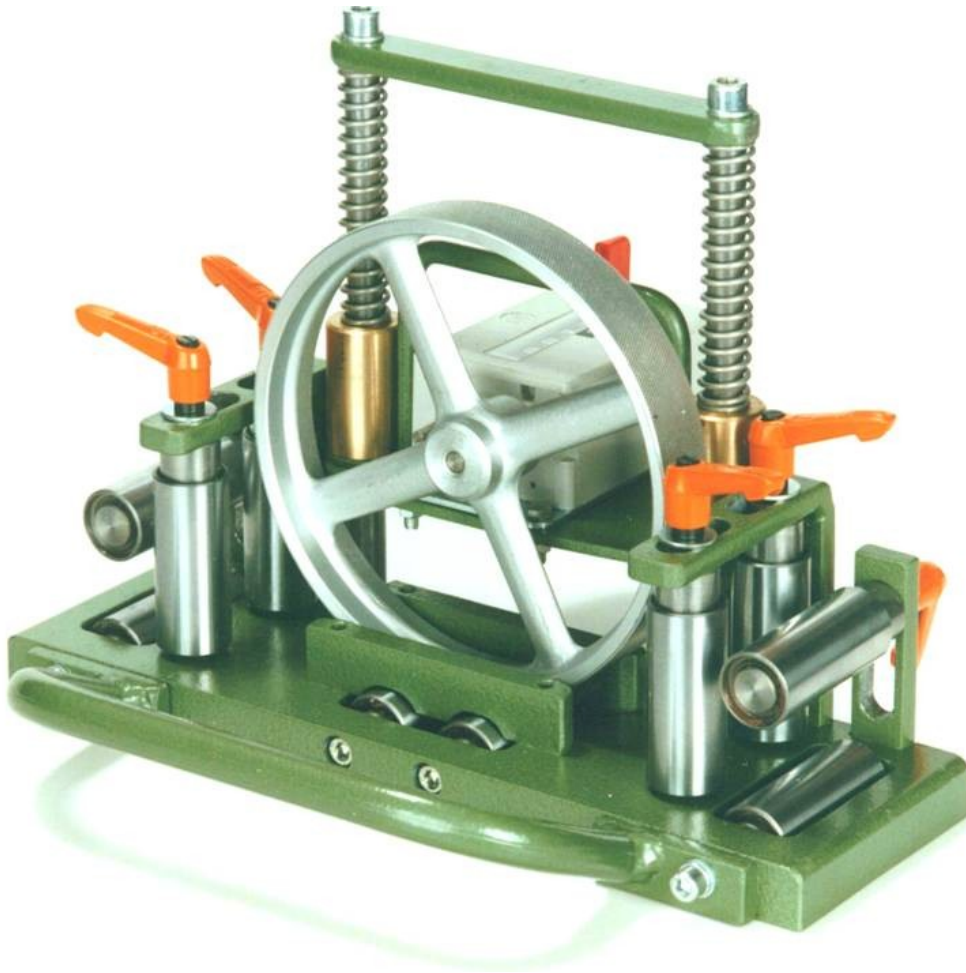

Lengtemeetapparaat VEN-KL25

- Geschikt voor het meten van kabel, touw, slang
- Kabeldoorlaat 25mm
- Teller :
 - meetbereik 9.999,9 meter
 - aanduiding in meter en centimeter
 - nulinstelling door hefboom
- Meetwiel met gekarteld oppervlak voor uitstekende grip
- Gelagerde instelbare geleiderollen aan de in- en uitgaande zijde

Opties :

- Geschikt maken voor staaldraad
- Kalibratie
- Montage op vaste of verrijdbare voet

Venrooy Cable Equipment
Simon Homburgstraat 12
5431 NN Cuijk
T 0485 33 60 60 (Kepser)
F 0485 33 60 20
E info@venrooy.nl
W www.venrooy.nl