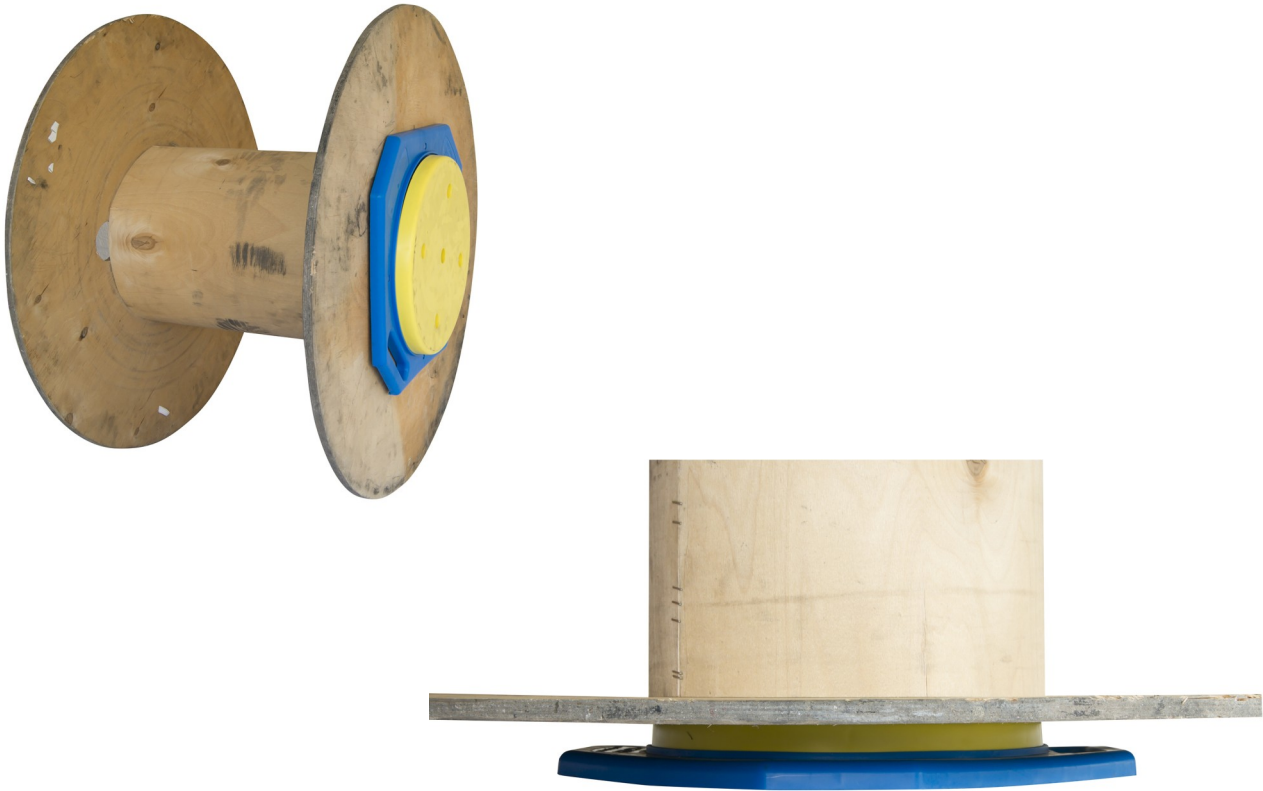

## Afrolhulp

Voor het afwikkelen kabel op haspels

Plaats de afrolhulp op uw houten haspel voor het afrollen van de kabel.

- Gemaakt van onbreekbaar polypropyleen
- Draagvermogen 227 kg
- 4 schroefgaten voor bevestiging aan (houten) haspel

### Optie

- Centrale as te plaatsen (schroefdraad 1/2" ) zodat ook kleine bossen kabel of haspels afgerold kunnen worden.
- Vastzetten aan ondervloer d.m.v. 4 schroefgaten