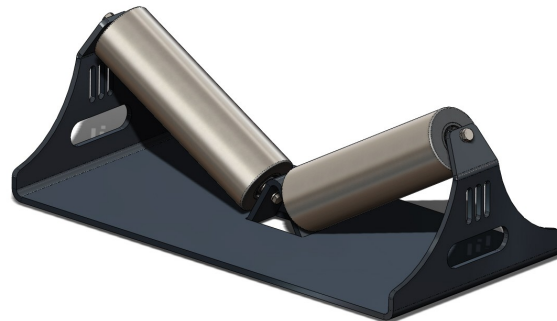

Trogrollen

Type 8 S(150)

Type 8 S(500)

Type	Basisframe	Bereik	Draagvermogen	Afmeting rol
8 S (150)	470 x 330 mm	Ø 100 - 450 mm	150 kg	187 x Ø89 mm
8 S (500)	670 x 330 mm	Ø 100 - 800 mm	500 kg	300 x Ø89 mm