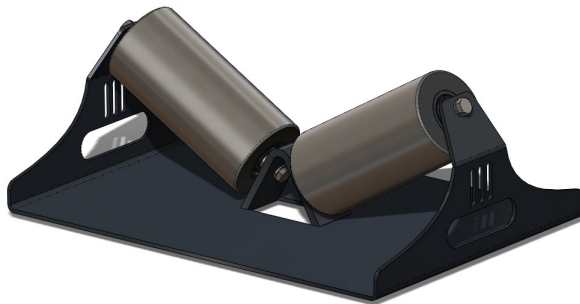

Trogrollen

Type 8 S(150)

Type 8 S(500)

Type	Basisframe	Bereik	Draagvermogen	Afmeting rol
8 S (150)	470 x 330 mm	Ø 100 - 450 mm	150 kg	187 x Ø89 mm
8 S (500)	670 x 330 mm	Ø 100 - 800 mm	500 kg	300 x Ø89 mm