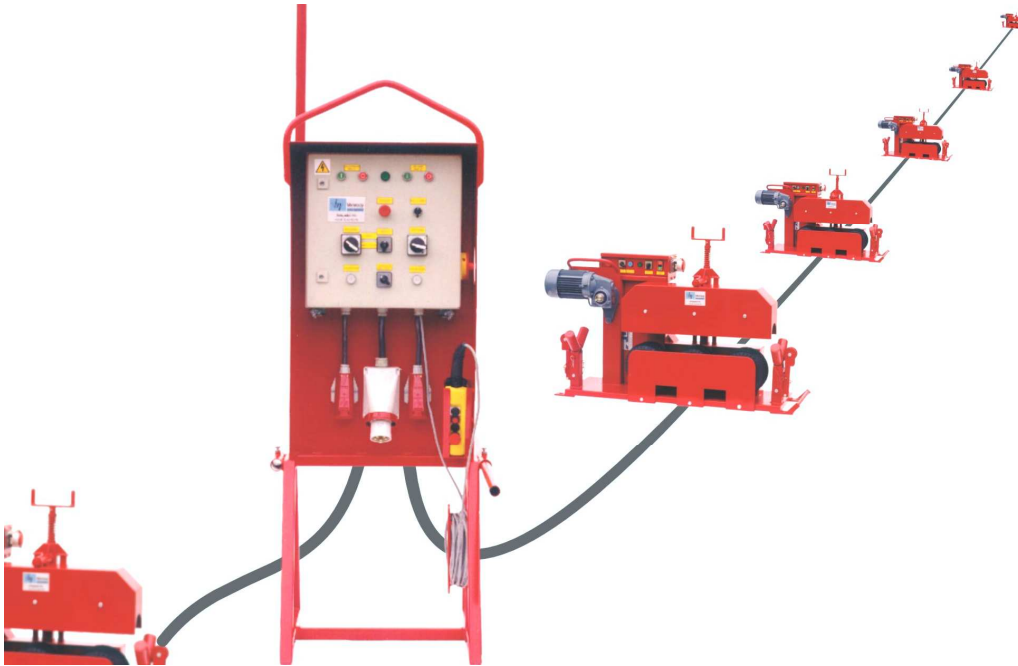

Centrale elektrische bediening transporteurs

- Centrale bedieningskast met daarin : hoofdschakelaar, keuzeschakelaar voor linker èn rechter resp. linker òf rechterzijde, aan- en uit schakelaar, keuzeschakelaar voor linksom of rechtsom, motor- en kabelbeveiliging, noodstop
- Aansluiting meerdere kabeltransporteurs : ene helft links, andere helft rechts
- Afstandsbediening met noodstop, aan/uit schakelaars
- Voedingskabels met 2 stekkers 4 x 10² rubber
- Stuurstroom kabels met 2 stekkers 4 x 1,5² rubber
- Met CE- markering

Opties :

- Stralen/metalliseren
- Stuurstroom kabels naar de noodstop van de lier en de overhaspelmachine

De transporteurs van Venrooy Cable Equipment hebben een afneembare elektromotor, een eigen schakelkast met 4 stekkers (voor in- en uitgaande voedings- en stuurstroom), aan- en uitschakelaar, keuzeschakelaar voor linksom/rechtsom, keuzeschakelaar voor enkel/serie gebruik, controlelamp en thermische beveiliging en noodstop. De transporteurs zijn zowel alleen als in serie te gebruiken.