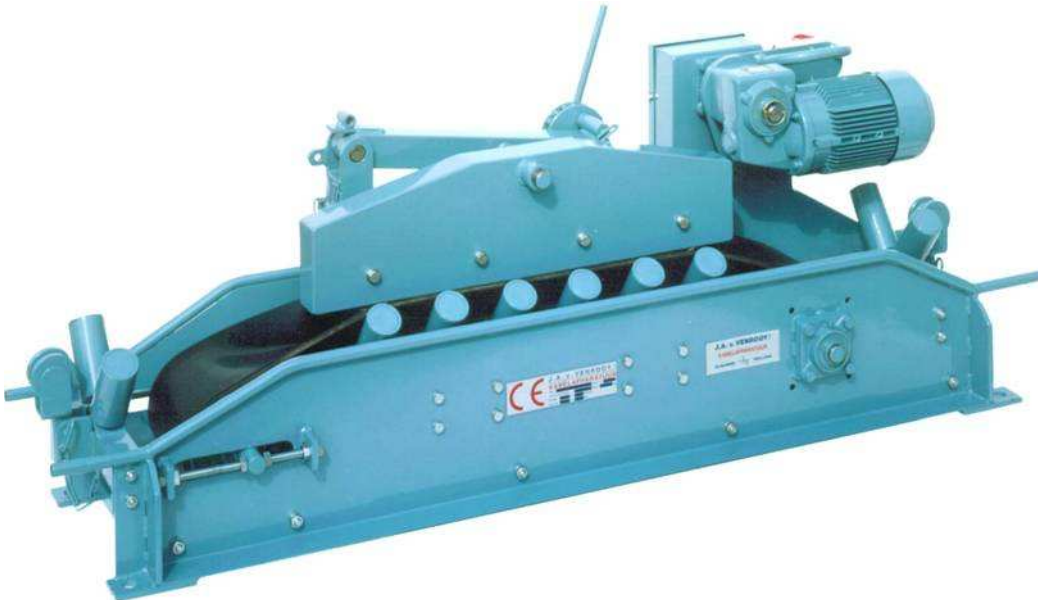

Kabeltransporteur type B

- Bandtransporteur
- Geheel rondom, over een aanzienlijke lengte, grip op de kabel
- Elektrische aandrijving
- Trekracht 400 kg
- Zeer compacte vorm (170 x 40 x 60 cm) en extreem lage transporthoogte (25 cm)
- Centraal verend aandruksysteem met 4 hol gedraaide wielen op pendelas
- Instelbare druk op de kabel
- Elektromotor en aandruksysteem in één greep af te nemen
- Gewicht 195 kg met motor, 175 kg zonder motor
- Met CE- markering

Opties :

- Centrale bediening, meerdere bandtransporteurs in lijn gelijklopend te schakelen
- Stralen/metalliseren